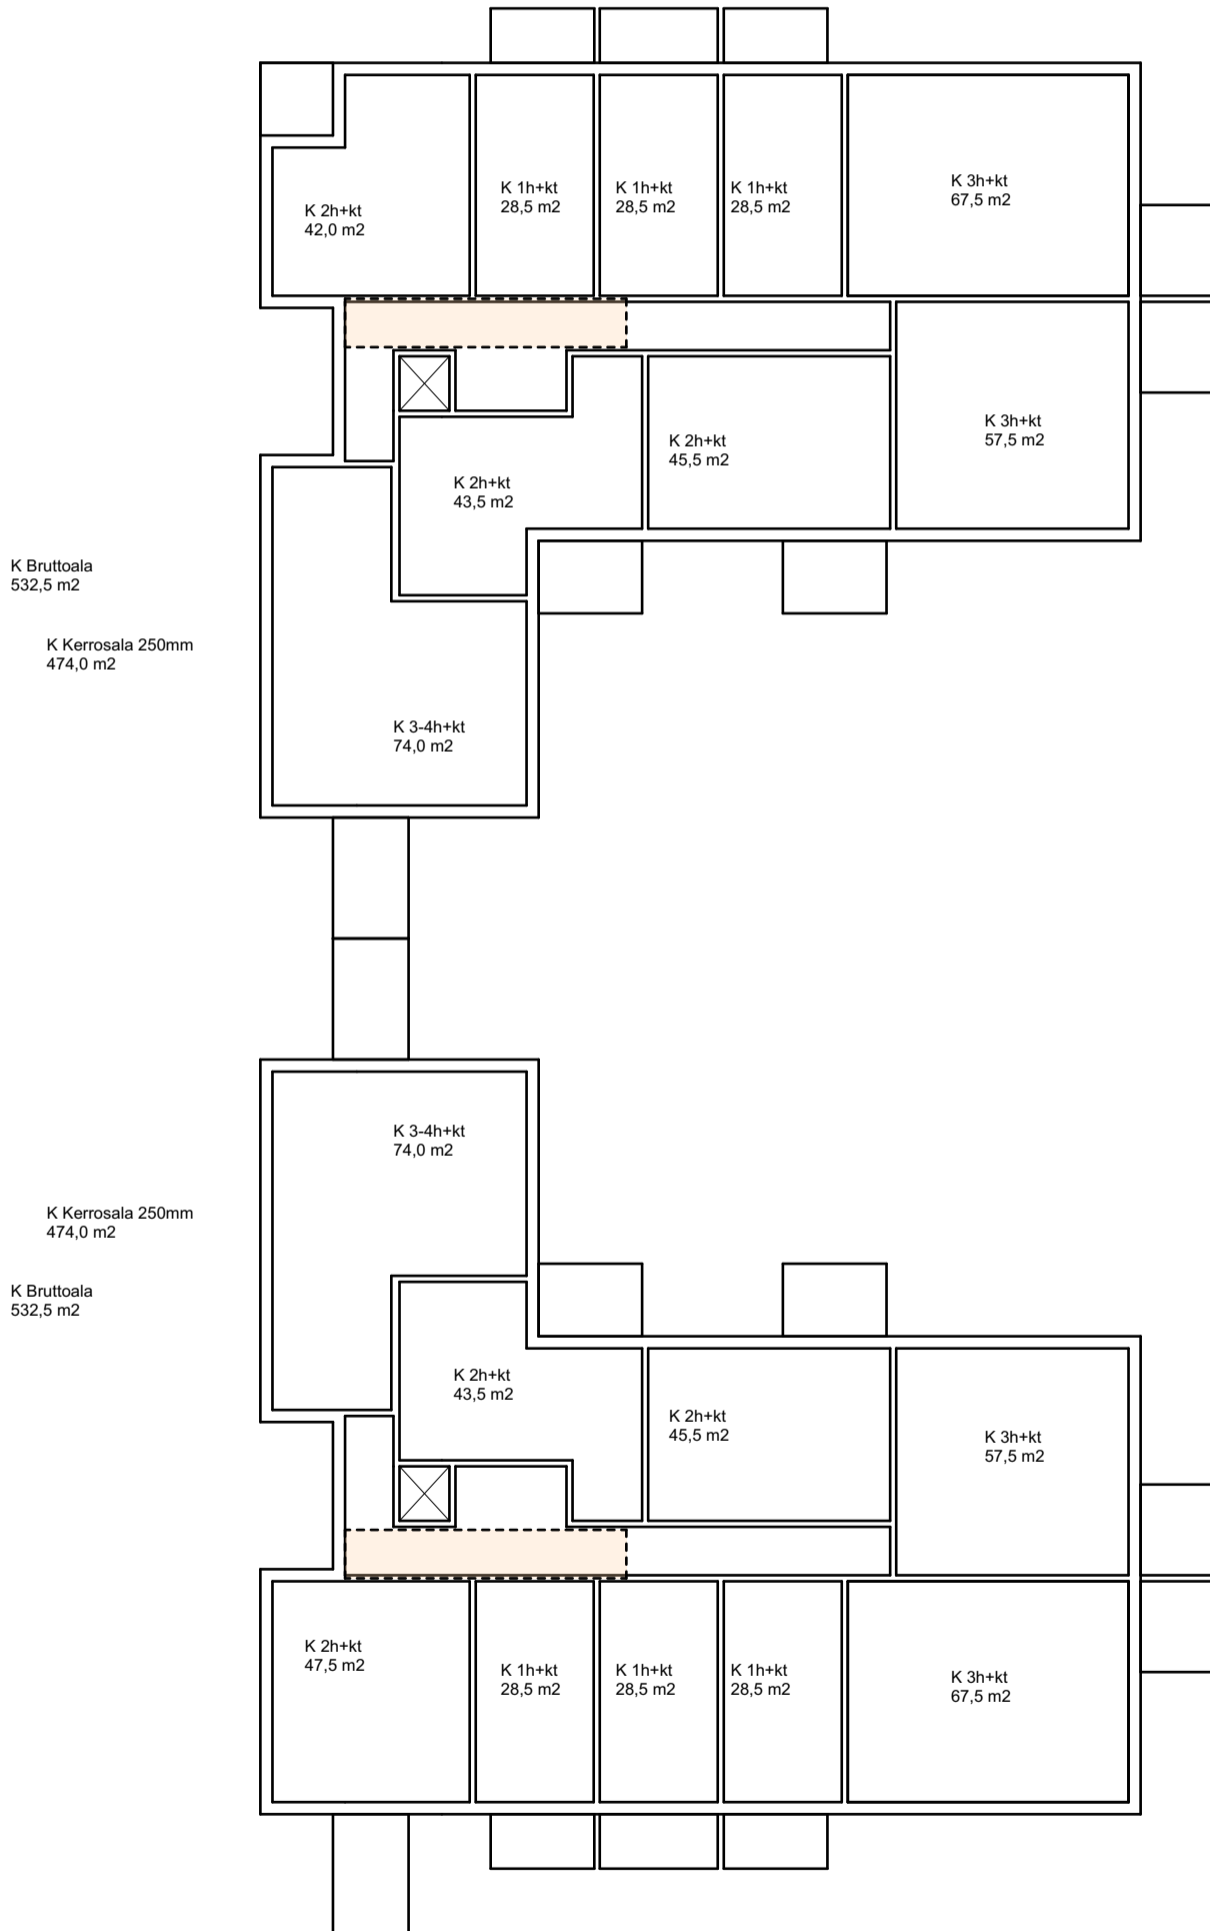

ASUNTOJAKAUMA			
Vyöhykkeen numero	Asuntotyyppi	Pinta-ala	Määrä
K			
	1h+kt	28,50	42
		1197,00	42
	2h+kt	41,50	2
	2h+kt	42,00	7
	2h+kt	43,50	14
	2h+kt	45,50	14
	2h+kt	47,50	7
	2h+kt	54,00	2
		2063,50	46
	3-4h+kt	74,00	14
		1036,00	14
	3h+kt	57,50	16
	3h+kt	67,50	14
		1865,00	30
		6161,50	132

Bruttoala	532,50	16
	8520,00	16

Kerrosala 250mm	190,50	2
Kerrosala 250mm	474,00	14
	7017,00	16